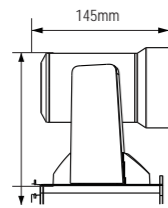

### 外形尺寸

- ① 格式选择
- ② RS232-IN
- ③ RS232-OUT
- ④ 网络接口
- ⑤ HDBase-T(选配)
- ⑥ HDMI接口
- ⑦ 3G-SDI接口
- ⑧ LINE IN
- ⑨ TF卡槽
- ⑩ USB3.0(预留)
- ⑪ 电源接口(DC12V)
- ⑫ 电源开关

### 产品参数

型号	AMC-H1202
<b>摄像机参数</b>	
图像传感器	1/1.8英寸CMOS, 841万像素
焦距	f=4.2mm ~ 50.4mm
光圈	F1.8 ~ F2.8
变焦	12倍光学变焦, 12倍数字变焦
视场角	82.6° ~ 8°
聚焦系统	自动、手动、一键触发、PTZ触发
快门速度	1/25 ~ 1/10,000秒
增益	自动、手动
白平衡	自动、室内、室外、一键触发、手动、自动跟踪、钠灯、日光灯
曝光控制	自动、手动、快门优先、光圈优先
信噪比	≥50dB
数字降噪	2D/3D
背光补偿	支持
宽动态	支持
<b>云台</b>	
水平	-170° ~ +170°, 0.1° ~ 120° / 秒
垂直	-30° ~ +90°, 0.1° ~ 80° / 秒
预置点数目	256个
图像翻转功能	支持
<b>视频输出</b>	
视频格式	4KP30/P25, 1080P60/P50/P30/P25, 1080I60/I50, 720P60/P50
<b>网络</b>	
分辨率	最高支持4KP30
视频压缩	H.265/H.264
音频压缩	AAC
网络协议	HTTP、TCP、UDP、RTSP、RTMP、ONVIF
双码流	支持
<b>接口</b>	
视频输出	1路3G-SDI接口, 1路HDMI接口
音频接口	1路LINE IN
网络接口	10M/100M/1000M自适应以太网接口, 可选配POE、NDI
本地存储	TF卡, 最大64G
控制接口	1路RS-232 IN, 1路RS-232 OUT
<b>一般规范</b>	
控制协议	VISCA 并支持菊花链、PELCO-P、PELCO-D
电源	DC12V
功耗	<20W
工作环境	温度: 0°C ~ +40°C; 湿度: 10% RH ~ 90% RH
存放环境	温度: -20°C ~ +60°C; 湿度: 10% RH ~ 95% RH
尺寸(长×宽×高)	251mm×145mm×194mm
机身重量	2.2KG