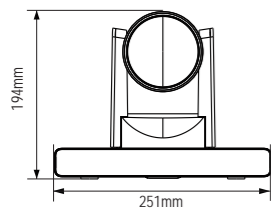

### 功能特性

- ▶ 采用高品质4K超广角镜头，12倍光学变焦，最大视场角高达82.6°；
- ▶ 支持H.265/H.264网络视频编码，最高支持超高清4K无压缩数字视频输出；
- ▶ 支持HDMI、3G-SDI、HDBase-T（选配）、网络接口同时输出高清数字视频；
- ▶ 先进的2D/3D图像降噪算法，噪点控制出色；
- ▶ 精密传动系统，定位精确，运行平稳；
- ▶ 支持多种协议及多种控制接口，支持菊花链组网；
- ▶ 配多功能IR遥控器，内置中英文操作菜单；
- ▶ 智能曝光有效解决投影、电视等设备对拍摄人物的影响；
- ▶ 支持桌面安装、壁挂安装和吸顶安装3种安装方式。

### 外形尺寸

- ① 格式选择
- ② RS232-IN
- ③ RS232-OUT
- ④ 网络接口
- ⑤ HDBase-T(选配)
- ⑥ HDMI接口
- ⑦ 3G-SDI接口
- ⑧ LINE IN
- ⑨ TF卡槽
- ⑩ USB3.0(预留)
- ⑪ 电源接口(DC12V)
- ⑫ 电源开关

### 产品参数

型号	AMC-H1202
<b>摄像机参数</b>	
图像传感器	1/1.8英寸CMOS, 841万像素
焦距	f=4.2mm ~ 50.4mm
光圈	F1.8 ~ F2.8
变焦	12倍光学变焦, 12倍数字变焦
视场角	82.6° ~ 8°
聚焦系统	自动、手动、一键触发、PTZ触发
快门速度	1/25 ~ 1/10,000秒
增益	自动、手动
白平衡	自动、室内、室外、一键触发、手动、自动跟踪、钠灯、日光灯
曝光控制	自动、手动、快门优先、光圈优先
信噪比	≥50dB
数字降噪	2D/3D
背光补偿	支持
宽动态	支持
<b>云台</b>	
水平	-170° ~ +170°, 0.1° ~ 120° / 秒
垂直	-30° ~ +90°, 0.1° ~ 80° / 秒
预置点数目	256个
图像翻转功能	支持
<b>视频输出</b>	
视频格式	4KP30/P25, 1080P60/P50/P30/P25, 1080I60/I50, 720P60/P50
<b>网络</b>	
分辨率	最高支持4KP30
视频压缩	H.265/H.264
音频压缩	AAC
网络协议	HTTP、TCP、UDP、RTSP、RTMP、ONVIF
双码流	支持
<b>接口</b>	
视频输出	1路3G-SDI接口, 1路HDMI接口
音频接口	1路LINE IN
网络接口	10M/100M/1000M自适应以太网接口, 可选配POE、NDI
本地存储	TF卡, 最大64G
控制接口	1路RS-232 IN, 1路RS-232 OUT
<b>一般规范</b>	
控制协议	VISCA 并支持菊花链、PELCO-P、PELCO-D
电源	DC12V
功耗	<20W
工作环境	温度: 0°C ~ +40°C; 湿度: 10% RH ~ 90% RH
存放环境	温度: -20°C ~ +60°C; 湿度: 10% RH ~ 95% RH
尺寸(长×宽×高)	251mm×145mm×194mm
机身重量	2.2KG